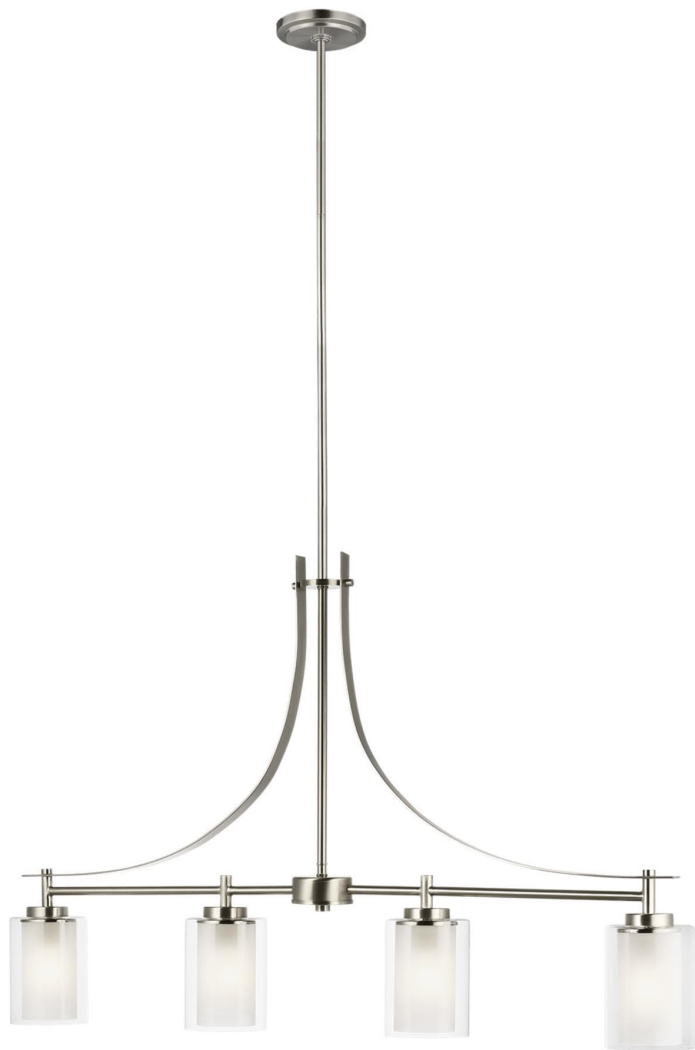

Спецификация    Артикул: 6637304-962

Подвесной светильник

## Elmwood Park

дизайнер: Sea Gull Collection

Ширина: 11.1 см

Общая высота: 172.1 см

Высота: 62.9 см

Навес: D:12.7см H:0.712.7см Round

Цоколь: 4 - Medium - A19

Отделка: Матовый никель