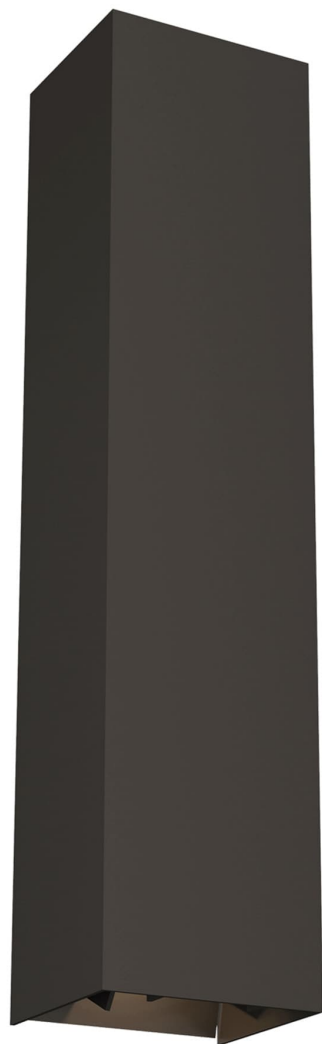

Спецификация

Артикул: 7000WVEX93020ZDOUNV

Наружный настенный светильник
Vex 20"

дизайнер: Tech Lighting

Длина: 11.7 см

Ширина: 9.9 см

Высота: 50.8 см

Отделка: Бронза

Цветовая температура: 3000K

Длина: 50.8 см

Функция: Downlight Only

Входное напряжение: Universal 120V-277V

VISUAL COMFORT & Co.

ГАЛЕРЕЯ СВЕТА SPB LIGHTING

Санкт-Петербург, Академика Павлова д. 6 к. 1

ежедневно 10:00 - 20:00