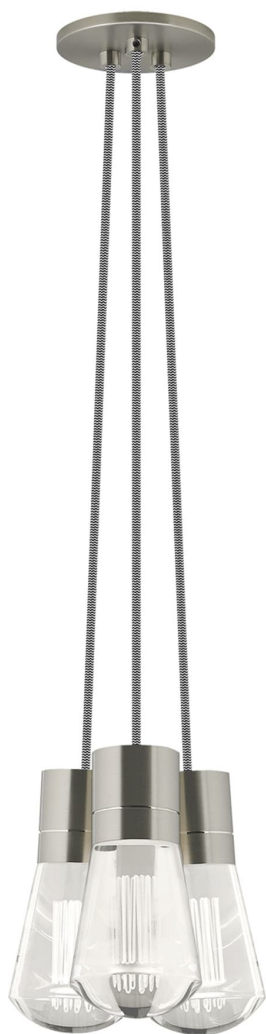

Спецификация

Артикул: 700TDALVPMC3IS-LED930

Подвесной светильник

Alva 3-

дизайнер: Sean Lavin

Длина: 9.1 см

Ширина: 9.1 см

Высота: 18 см

Диаметр: 9.1 см

Отделка: Сатин-никель

Цвет: Черно-белый

Тип ламп: LED 90 CRI 3000K 120V (T24)

VISUAL COMFORT & Co.

ГАЛЕРЕЯ СВЕТА SPB LIGHTING

Санкт-Петербург, Академика Павлова д. 6 к. 1

ежедневно 10:00 - 20:00