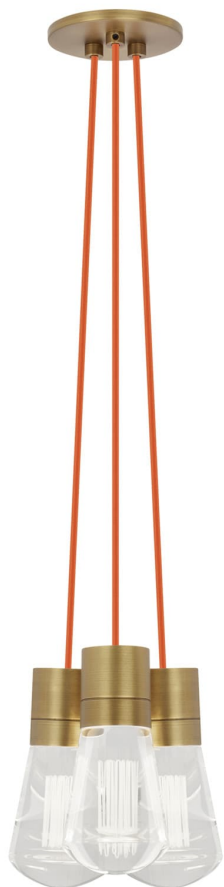

Спецификация

Артикул: 700TDALVPMC3ONB-LED930

Подвесной светильник

Alva 3-

дизайнер: Sean Lavin

Длина: 9.1 см

Ширина: 9.1 см

Высота: 18 см

Диаметр: 9.1 см

Отделка: Натуральная латунь

Цвет: оранжевый

Тип ламп: LED 90 CRI 3000K 120V (T24)

VISUAL COMFORT & Co.

ГАЛЕРЕЯ СВЕТА SPB LIGHTING

Санкт-Петербург, Академика Павлова д. 6 к. 1

ежедневно 10:00 - 20:00