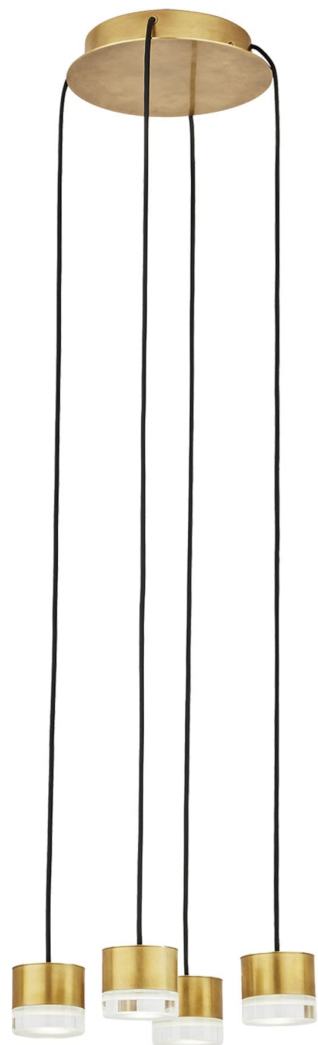

Спецификация

Артикул: 700TRSPGBL4RNB-LED930

Люстра

Gable 4

дизайнер: Sean Lavin

Длина: 25.4 см

Ширина: 25.4 см

Высота: 5.1 см

Отделка: Натуральная латунь

Форма: 4 Light

Тип ламп: Integrated LED 90 CRI 3000K

120V-277V UNV

VISUAL COMFORT & Co.

ГАЛЕРЕЯ СВЕТА SPB LIGHTING

Санкт-Петербург, Академика Павлова д. 6 к. 1

ежедневно 10:00 - 20:00