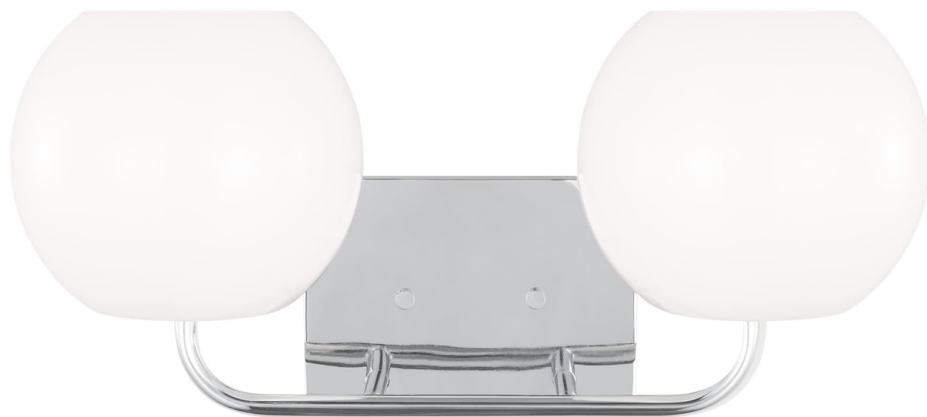

Спецификация Артикул: GLV1012CH

Бра для ванной

Rory Medium Vanity

дизайнер: Sea Gull Collection

Ширина: 45.7 см

Высота: 20.3 см

Задняя панель: DP

Цоколь: 2 - Medium - A19

Рейтинг: Damp Rated

Абажур: Glass Opal

Отделка: Хром

VISUAL COMFORT & Co.

ГАЛЕРЕЯ СВЕТА SPB LIGHTING

Санкт-Петербург, Академика Павлова д. 6 к. 1

ежедневно 10:00 - 20:00

sales@spblighting.ru +7 812 4678 588