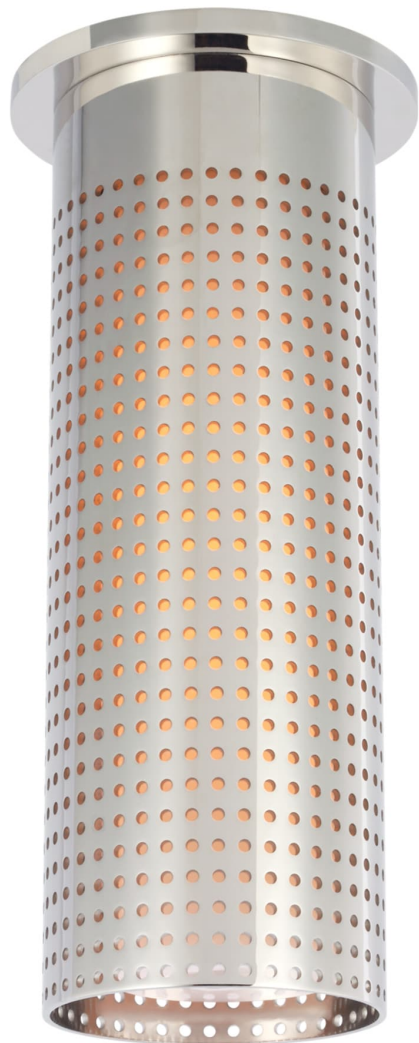

Спецификация Артикул: KW4064PN-WG

Потолочный светильник

Precision Tall Monopoint

дизайнер: Kelly Wearstler

Высота: 26 см

Ширина: 11.4 см

Навес: 11.4 см круглый

Цоколь: E27 Keyless

Мощность: 8 LED T6

IP Рейтинг: IP20 Class I

Вес: 1.8 кг

Отделка: Полированный никель

Материал абажура: Белое стекло

VISUAL COMFORT & Co.

ГАЛЕРЕЯ СВЕТА SPB LIGHTING

Санкт-Петербург, Академика Павлова д. 6 к. 1