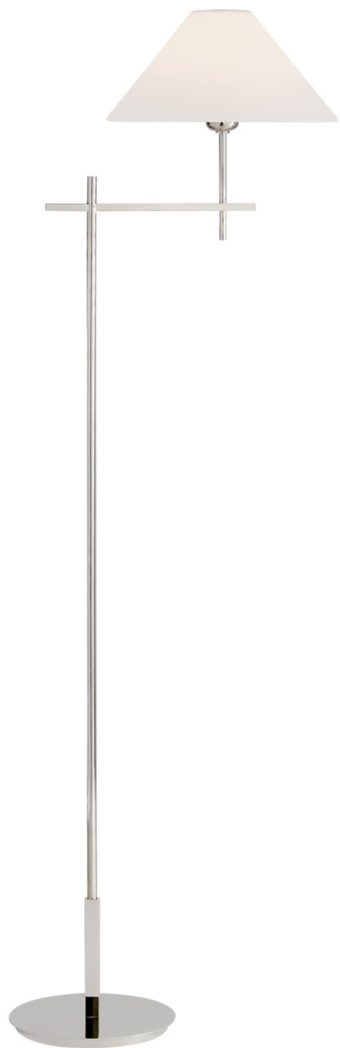

Спецификация

Артикул: SP1023PN-L

Декоративный торшер

Hackney Bridge Arm

дизайнер: J. Randall Powers

Высота: 132.1cm см

Ширина: 29.8cm см

Глубина: 43.2cm см

Основание: 21.6 см круглое

Абажур: 7.6 x 29.8 x 17.8 см

Цоколь: E27 Keyless w/ Line Switch

Мощность: 40 В

Вес: 5.9 кг

Отделка: Полированный никель

Материал абажура: Лен

VISUAL COMFORT & Co.