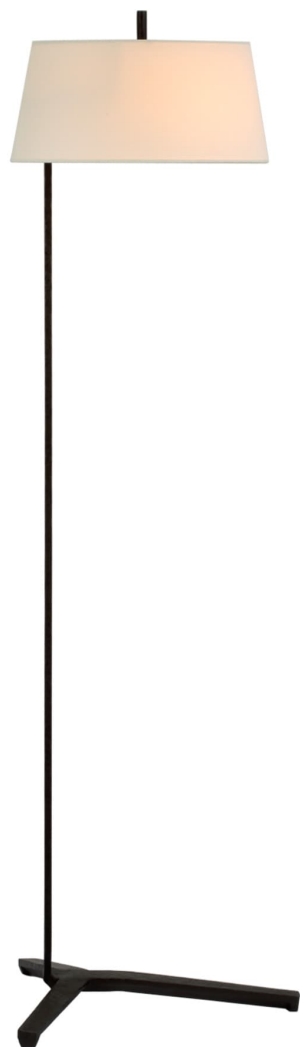

Спецификация Артикул: TOB1770AI-L

Декоративный торшер

Francesco

дизайнер: Thomas O'Brien

Высота: 127 см

Ширина: 38.1 см

Глубина: 35.6 см

Основание: 35.56 x 38.10 cm Tri-Leg

Цоколь: E26 Dimmer

Мощность: 15 LED A19

Абажур: 27.94 x 33.02 x 15.24 cm Oval

Вес: 8.16 кг

Отделка: Состаренное железо

Материал абажура: Лен

VISUAL COMFORT & Co.

ГАЛЕРЕЯ СВЕТА SPB LIGHTING