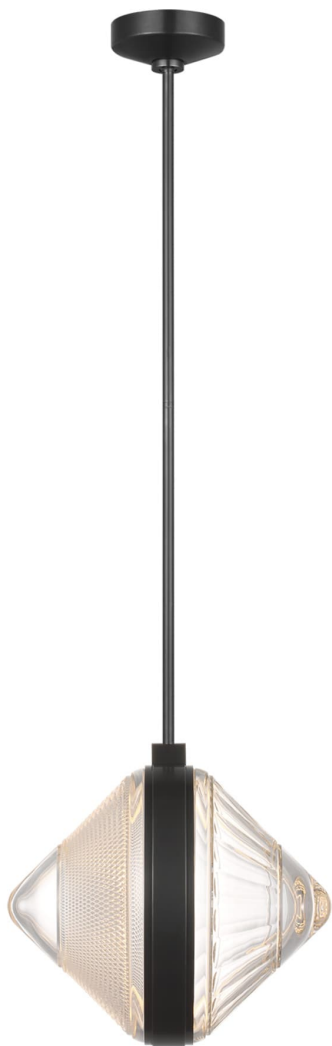

Спецификация Артикул: WF5008BZ-CC

Подвесной светильник

Copper Coast 15" Karo and Olive Cut

дизайнер: Waterford

О/А Высота: 142.2 см

Высота светильника: 35.6 см

Минимальная высота: 53.3 см

Ширина: 38.1 см

Навес: 12.70 Round

Источник света: Dedicated LED

Мощность: 15W (1800lm)

Вес: 11.34 кг

Отделка: Бронза

Материал абажура: Хрусталь

VISUAL COMFORT & Co.

ГАЛЕРЕЯ СВЕТА SPB LIGHTING